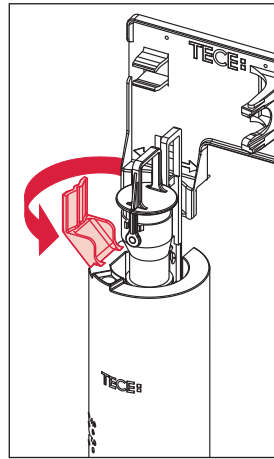

1

2

3

4

5

6

TECEprofil/TECEbox 980/1120 mm – Service A 2

9 820 223

Restwasserhöhe bei 6 Liter > Restwasserhöhe bei 9 Liter
 residual water height at 6 litre > residual water height at 9 litre
 Volume résiduel pour 6 litres > Volume résiduel pour 9 litres

TECEprofil/TECEbox 980/1120 mm – Service A 2

Spüldruck / Flushing pressure / Pression de chasse / Pressione di scario / Presión de descarga / ciśnienie spłukiwania / колец давление промывки:

100 %

110 %

Ø 36 mm

blau / blue /
bleu / blu /
azul /
niebieski /
синий