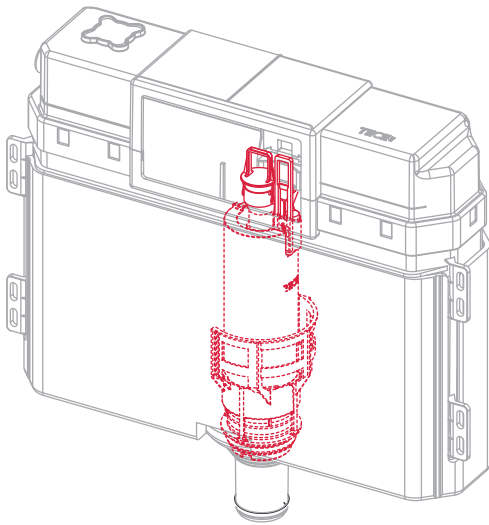

Restwasserhöhe bei 6 Liter > Restwasserhöhe bei 9 Liter
 residual water height at 6 litre > residual water height at 9 litre
 Volume résiduel pour 6 litres > Volume résiduel pour 9 litres

TECEprofil/TECEbox 980/1120 mm – Service A 2