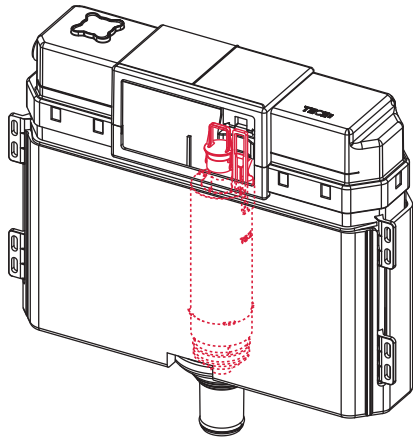

TECEprofil/TECEbox 980/1120 mm – Service A 2

9 820 223