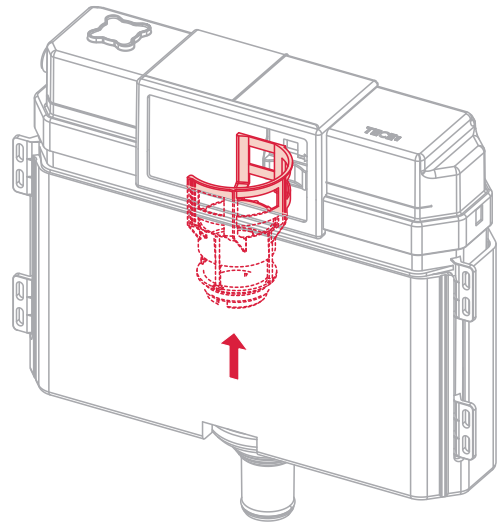

Restwasserhöhe bei 6 Liter > Restwasserhöhe bei 9 Liter
 residual water height at 6 litre > residual water height at 9 litre
 Volume résiduel pour 6 litres > Volume résiduel pour 9 litres

TECEprofil/TECEbox 980/1120 mm – Service A 2