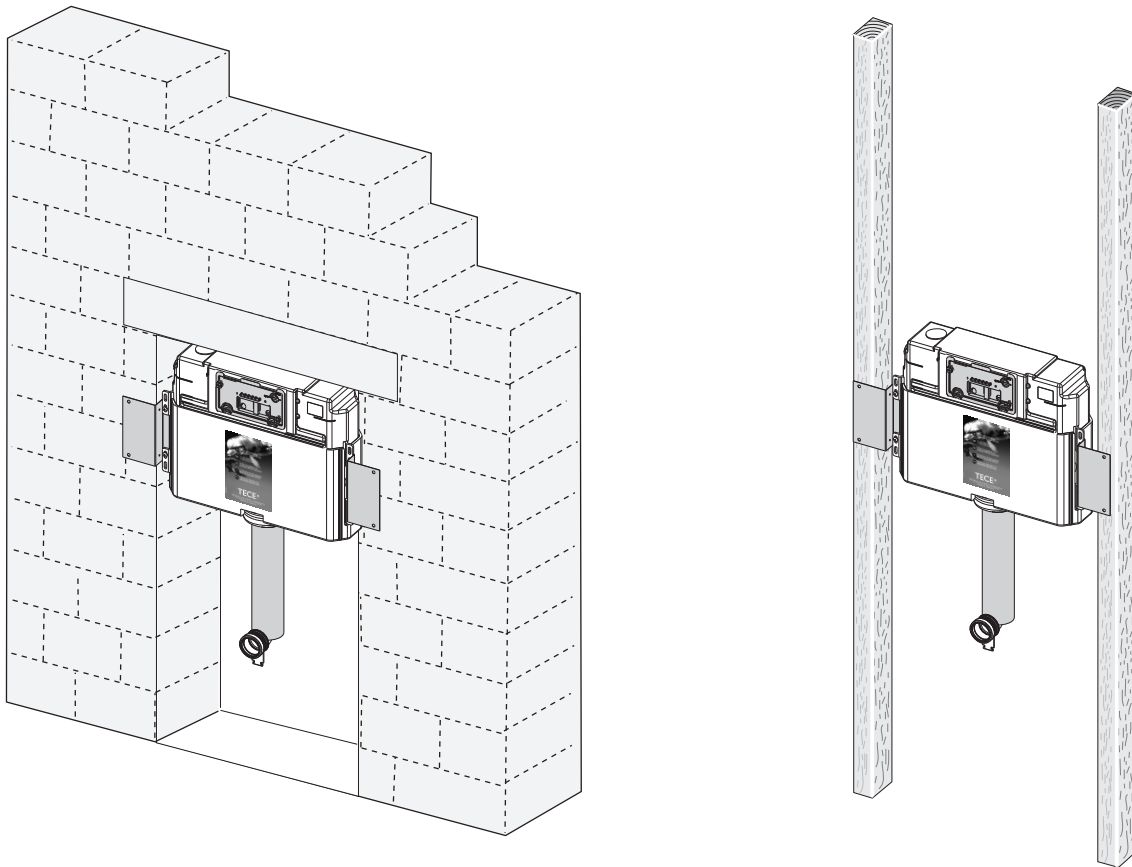

1

2

3

4

5

6

TECEprofil/TECEbox 980/1120 mm – Service A 2

9 820 223

Restwasserhöhe bei 6 Liter > Restwasserhöhe bei 9 Liter
 residual water height at 6 litre > residual water height at 9 litre
 Volume résiduel pour 6 litres > Volume résiduel pour 9 litres

TECEprofil/TECEbox 980/1120 mm – Service A 2