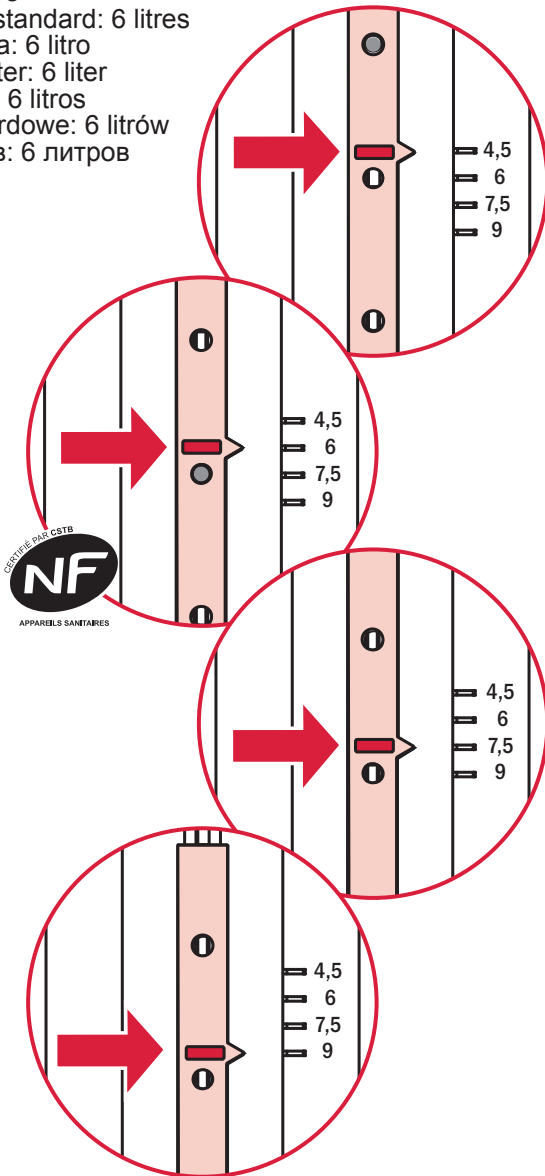

1

2

3

4

5

6

TECEprofil/TECEbox 980/1120 mm – Service A 2

9 820 223

Restwasserhöhe bei 6 Liter > Restwasserhöhe bei 9 Liter
 residual water height at 6 litre > residual water height at 9 litre
 Volume résiduel pour 6 litres > Volume résiduel pour 9 litres

TECEprofil/TECEbox 980/1120 mm – Service A 2

Spüldruck / Flushing pressure / Pression de chasse / Pressione di scario / Presión de descarga / ciśnienie spłukiwania / колец давление промывки:

100 %

110 %

Ø 36 mm

blau / blue /
bleu / blu /
azul /
niebieski /
синий

Ø 42 mm

rot / red /
rouge / rosso /
rojo /
czerwony /
красный

9820337 – Drosselset / Throttle set / Jeu de bague de réglage de débit / Set di riduzione pressione / Set de estrangulamiento / Zestaw dławika / Комплект ограничительных