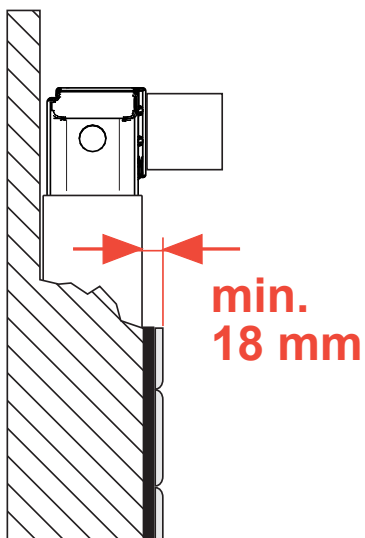

1

2

3

4

5

6

TECEprofil/TECEbox 980/1120 mm – Service A 2

9 820 223

Restwasserhöhe bei 6 Liter > Restwasserhöhe bei 9 Liter
 residual water height at 6 litre > residual water height at 9 litre
 Volume résiduel pour 6 litres > Volume résiduel pour 9 litres

TECEprofil/TECEbox 980/1120 mm – Service A 2