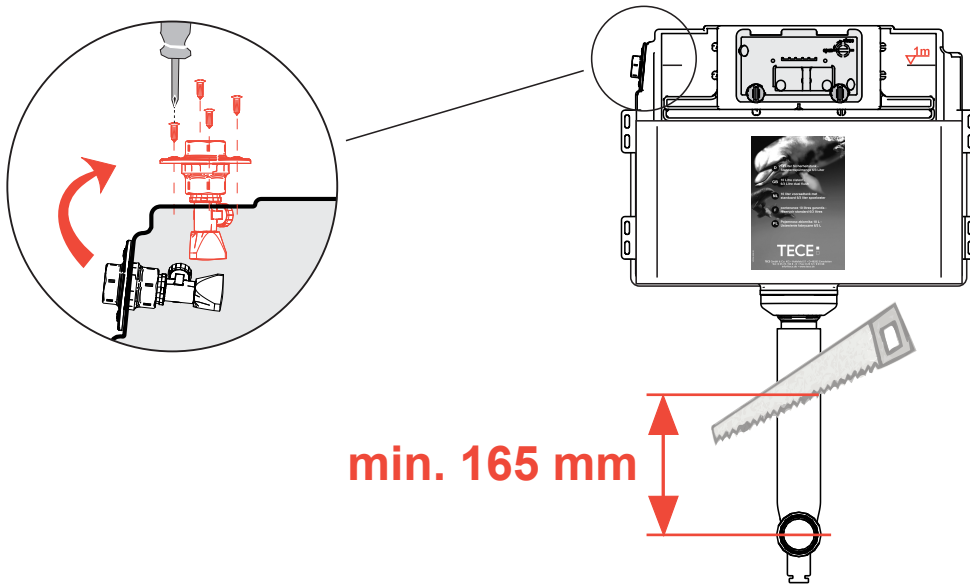

1

2

3

4

5

6

TECEprofil/TECEbox 980/1120 mm – Service A 2

9 820 223

Restwasserhöhe bei 6 Liter > Restwasserhöhe bei 9 Liter
 residual water height at 6 litre > residual water height at 9 litre
 Volume résiduel pour 6 litres > Volume résiduel pour 9 litres

TECEprofil/TECEbox 980/1120 mm – Service A 2

Ø 42 mm

rot / red /
rouge / rosso /
rojo /
czerwony /
красный

9820337 – Drosselset / Throttle set / Jeu de bague de réglage de débit / Set di riduzione pressione / Set de estrangulamiento / Zestaw dławika / Комплект ограничительных