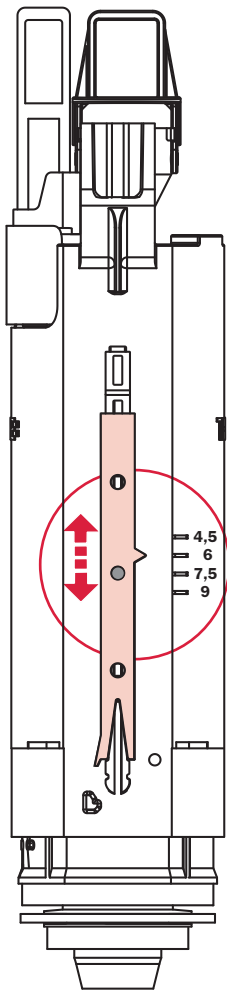

1

2

3

4

5

6

TECEprofil/TECEbox 980/1120 mm – Service A 2

9 820 223

Standardspülmenge: 6 Liter
 Standard flush: 6 litre
 Volume de chasse standard: 6 litres
 Settaggio di fabbrica: 6 litro
 Standaard spoelwater: 6 liter
 Descarga estándar: 6 litros
 Spłukiwanie standardowe: 6 litrów
 Стандартный смыв: 6 литров

Restwasserhöhe bei 6 Liter > Restwasserhöhe bei 9 Liter
 residual water height at 6 litre > residual water height at 9 litre
 Volume résiduel pour 6 litres > Volume résiduel pour 9 litres

TECEprofil/TECEbox 980/1120 mm – Service A 2