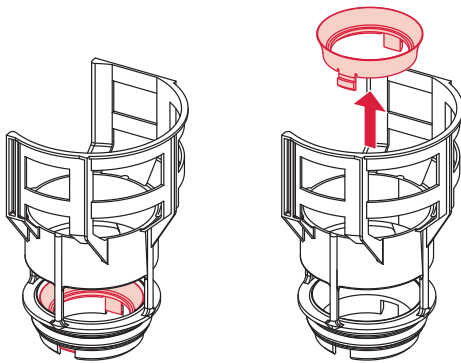

1

2

3

4

5

6

TECEprofil/TECEbox 980/1120 mm – Service A 2

9 820 223

Restwasserhöhe bei 6 Liter > Restwasserhöhe bei 9 Liter
 residual water height at 6 litre > residual water height at 9 litre
 Volume résiduel pour 6 litres > Volume résiduel pour 9 litres

TECEprofil/TECEbox 980/1120 mm – Service A 2

Ø 42 mm

rot / red /
rouge / rosso /
rojo /
czerwony /
красный

9820337 – Drosselset / Throttle set / Jeu de bague de réglage de débit / Set di riduzione pressione / Set de estrangulamiento / Zestaw dławika / Комплект ограничительных