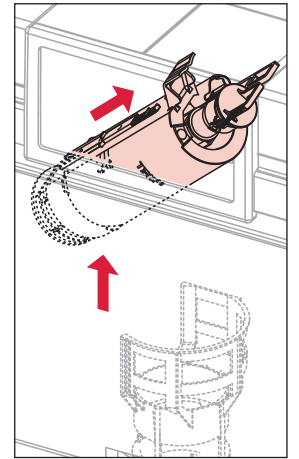

TECEprofil/TECEbox 980/1120 mm – Service A 2

9 820 223