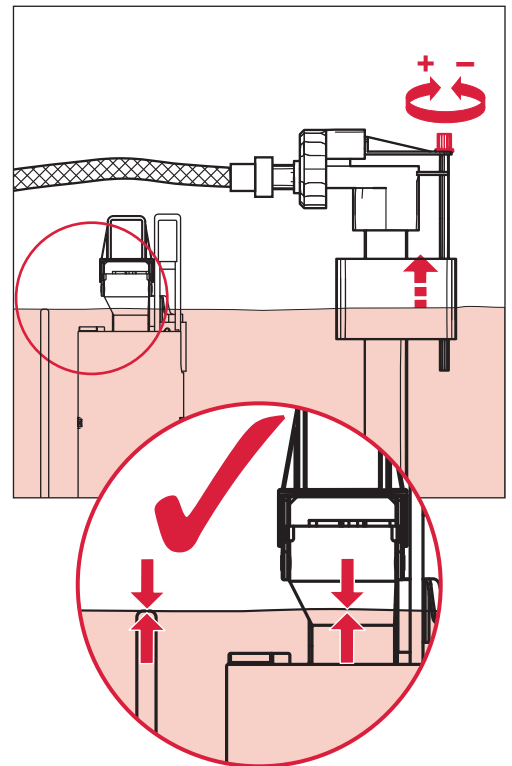

Restwasserhöhe bei 6 Liter > Restwasserhöhe bei 9 Liter
 residual water height at 6 litre > residual water height at 9 litre
 Volume résiduel pour 6 litres > Volume résiduel pour 9 litres

TECEprofil/TECEbox 980/1120 mm – Service A 2