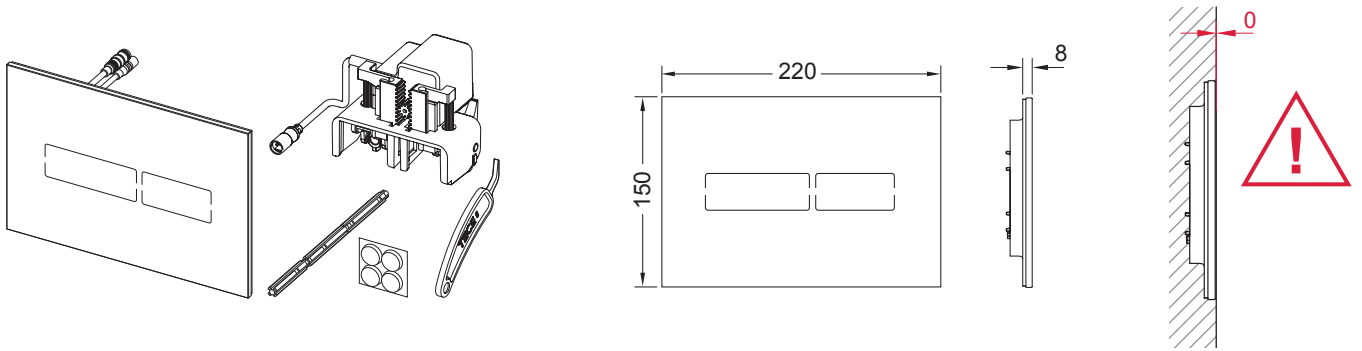

9 240 971

100 V – 240 V (AC)
50 – 60 HZ
1,67 A
12 V DC

www.tece.de/entsorgung.info

TECE GmbH
Hollefeldstrasse 57
D - 48282 Emsdetten
0049 (0)2572 9280
info@tece.de
www.tece.de

SP430.093.00.b

TECE

- (DE) Optional programmierbar mit Fernbedienung
- (GB) Optionally programmable with remote control
- (FR) Programmable optionnellement avec la télécommande
- (IT) Opzione per programmazione con telecomando
- (ES) Opcionalmente programable con control remoto
- (PL) Opcjonalnie możliwość programowania pilotem
- (RU) ОПЦИОНАЛЬНО ПРОГРАММИРУЕТСЯ С ПУЛЬТОМ УПРАВЛЕНИЯ