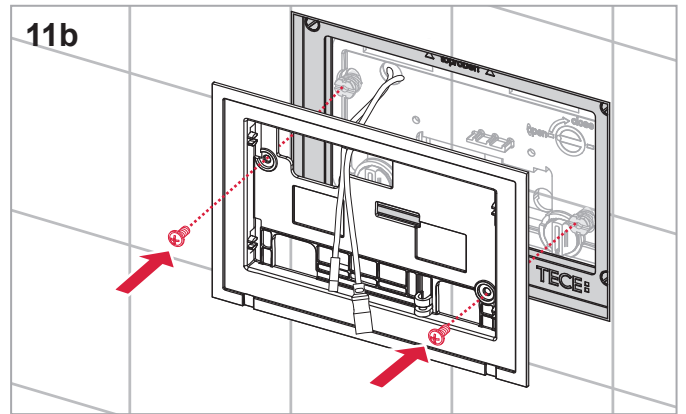

9 240 971

100 V – 240 V (AC)
50 – 60 HZ
1,67 A
12 V DC

www.tece.de/entsorgung.info

TECE GmbH
Hollefeldstrasse 57
D - 48282 Emsdetten
0049 (0)2572 9280
info@tece.de
www.tece.de

SP430.093.00.b

TECE

- (DE) Optional programmierbar mit Fernbedienung
- (GB) Optionally programmable with remote control
- (FR) Programmable optionnellement avec la télécommande
- (IT) Opzione per programmazione con telecomando
- (ES) Opcionalmente programable con control remoto
- (PL) Opcjonalnie możliwość programowania pilotem
- (RU) ОПЦИОНАЛЬНО ПРОГРАММИРУЕТСЯ С ПУЛЬТОМ УПРАВЛЕНИЯ