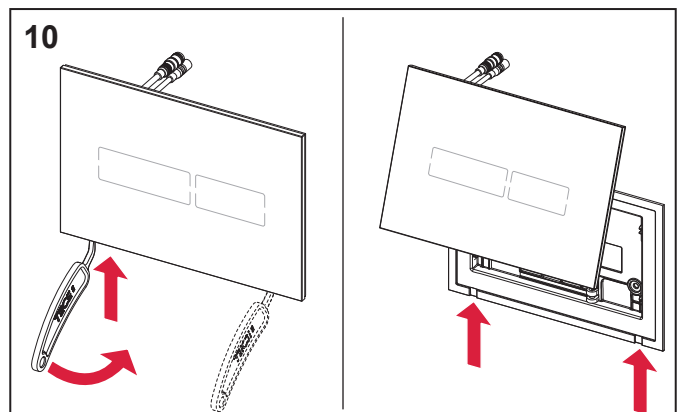

9 240 971

100 V – 240 V (AC)
50 – 60 HZ
1,67 A
12 V DC

www.tece.de/entsorgung.info

TECE GmbH
Hollefeldstrasse 57
D - 48282 Emsdetten
0049 (0)2572 9280
info@tece.de
www.tece.de

SP430.093.00.b

TECE

- (DE) Optional programmierbar mit Fernbedienung
- (GB) Optionally programmable with remote control
- (FR) Programmable optionnellement avec la télécommande
- (IT) Opzione per programmazione con telecomando
- (ES) Opcionalmente programable con control remoto
- (PL) Opcjonalnie możliwość programowania pilotem
- (RU) ОПЦИОНАЛЬНО ПРОГРАММИРУЕТСЯ С ПУЛЬТОМ УПРАВЛЕНИЯ