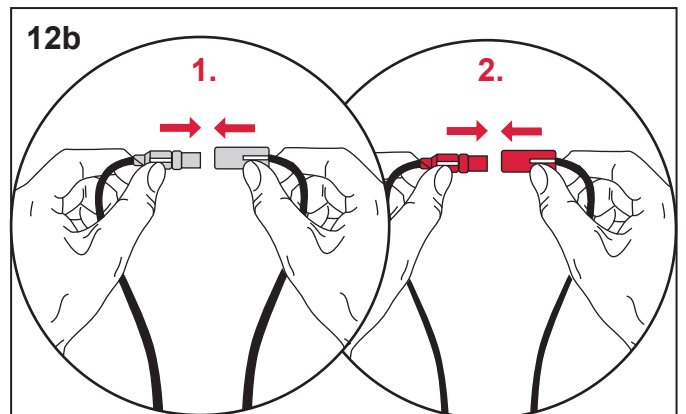

9 240 971

100 V – 240 V (AC)
50 – 60 HZ
1,67 A
12 V DC

www.tece.de/entsorgung.info

TECE GmbH
Hollefeldstrasse 57
D - 48282 Emsdetten
0049 (0)2572 9280
info@tece.de
www.tece.de

SP430.093.00.b

TECE

- (DE) Optional programmierbar mit Fernbedienung
- (GB) Optionally programmable with remote control
- (FR) Programmable optionnellement avec la télécommande
- (IT) Opzione per programmazione con telecomando
- (ES) Opcionalmente programable con control remoto
- (PL) Opcjonalnie możliwość programowania pilotem
- (RU) ОПЦИОНАЛЬНО ПРОГРАММИРУЕТСЯ С ПУЛЬТОМ УПРАВЛЕНИЯ