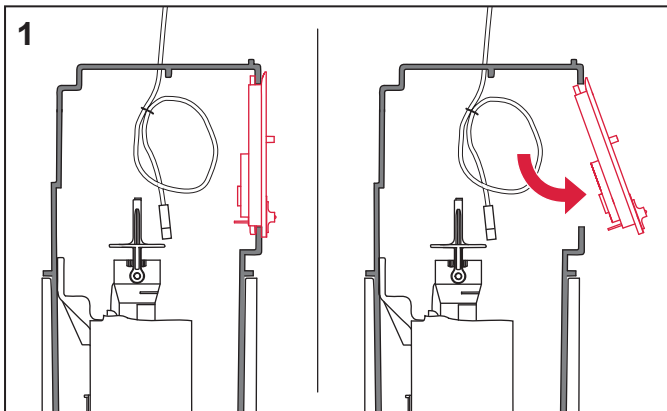

9 240 971

100 V – 240 V (AC)
50 – 60 HZ
1,67 A
12 V DC

www.tece.de/entsorgung.info

TECE GmbH
Hollefeldstrasse 57
D - 48282 Emsdetten
0049 (0)2572 9280
info@tece.de
www.tece.de

SP430.093.00.b

TECE

- (DE) Optional programmierbar mit Fernbedienung
- (GB) Optionally programmable with remote control
- (FR) Programmable optionnellement avec la télécommande
- (IT) Opzione per programmazione con telecomando
- (ES) Opcionalmente programable con control remoto
- (PL) Opcjonalnie możliwość programowania pilotem
- (RU) ОПЦИОНАЛЬНО ПРОГРАММИРУЕТСЯ С ПУЛЬТОМ УПРАВЛЕНИЯ