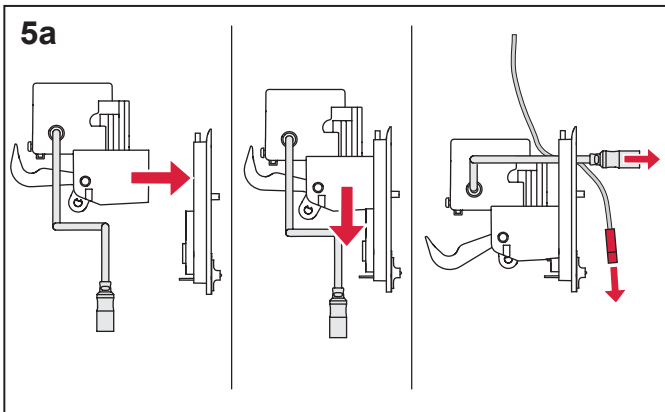

9 240 971

100 V – 240 V (AC)
50 – 60 HZ
1,67 A
12 V DC

www.tece.de/entsorgung.info

TECE GmbH
Hollefeldstrasse 57
D - 48282 Emsdetten
0049 (0)2572 9280
info@tece.de
www.tece.de

SP430.093.00.b

TECE

- (DE) Optional programmierbar mit Fernbedienung
- (GB) Optionally programmable with remote control
- (FR) Programmable optionnellement avec la télécommande
- (IT) Opzione per programmazione con telecomando
- (ES) Opcionalmente programable con control remoto
- (PL) Opcjonalnie możliwość programowania pilotem
- (RU) ОПЦИОНАЛЬНО ПРОГРАММИРУЕТСЯ С ПУЛЬТОМ УПРАВЛЕНИЯ