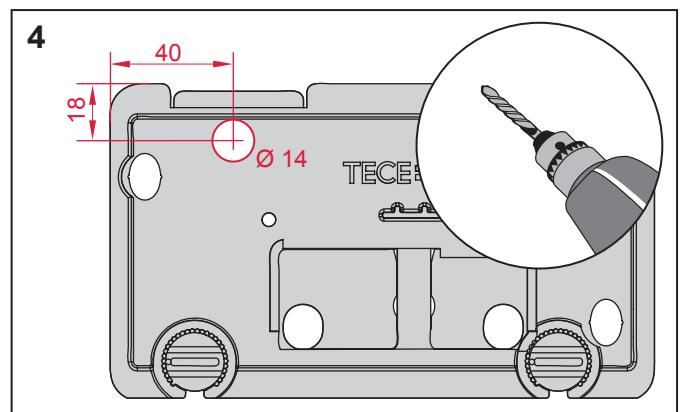

9 240 971

100 V – 240 V (AC)
50 – 60 HZ
1,67 A
12 V DC

www.tece.de/entsorgung.info

TECE GmbH
Hollefeldstrasse 57
D - 48282 Emsdetten
0049 (0)2572 9280
info@tece.de
www.tece.de

SP430.093.00.b

TECE

- (DE) Optional programmierbar mit Fernbedienung
- (GB) Optionally programmable with remote control
- (FR) Programmable optionnellement avec la télécommande
- (IT) Opzione per programmazione con telecomando
- (ES) Opcionalmente programable con control remoto
- (PL) Opcjonalnie możliwość programowania pilotem
- (RU) ОПЦИОНАЛЬНО ПРОГРАММИРУЕТСЯ С ПУЛЬТОМ УПРАВЛЕНИЯ