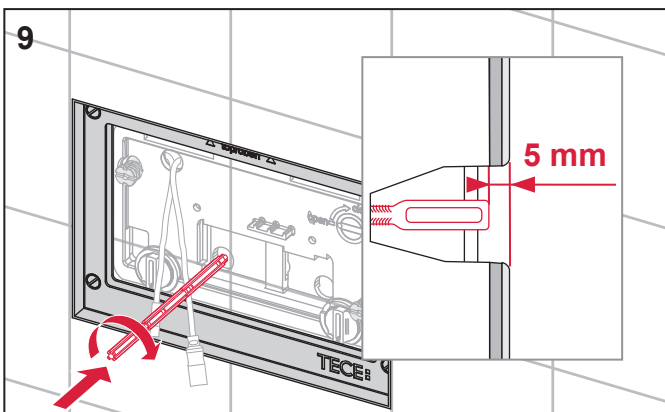

9 240 971

100 V – 240 V (AC)
50 – 60 HZ
1,67 A
12 V DC

www.tece.de/entsorgung.info

TECE GmbH
Hollefeldstrasse 57
D - 48282 Emsdetten
0049 (0)2572 9280
info@tece.de
www.tece.de

SP430.093.00.b

TECE

- (DE) Optional programmierbar mit Fernbedienung
- (GB) Optionally programmable with remote control
- (FR) Programmable optionnellement avec la télécommande
- (IT) Opzione per programmazione con telecomando
- (ES) Opcionalmente programable con control remoto
- (PL) Opcjonalnie możliwość programowania pilotem
- (RU) ОПЦИОНАЛЬНО ПРОГРАММИРУЕТСЯ С ПУЛЬТОМ УПРАВЛЕНИЯ