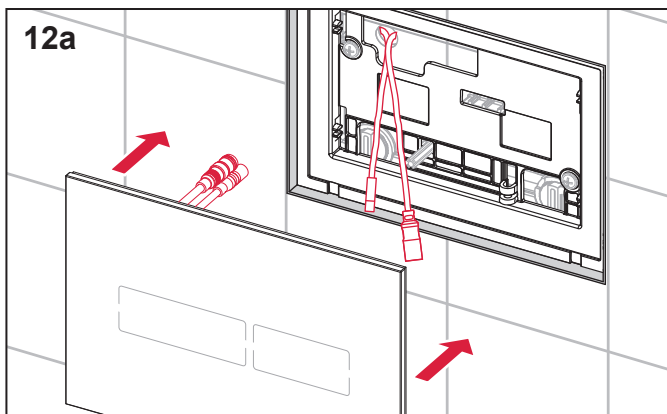

9 240 971

100 V – 240 V (AC)
50 – 60 HZ
1,67 A
12 V DC

www.tece.de/entsorgung.info

TECE GmbH
Hollefeldstrasse 57
D - 48282 Emsdetten
0049 (0)2572 9280
info@tece.de
www.tece.de

SP430.093.00.b

TECE

- (DE) Optional programmierbar mit Fernbedienung
- (GB) Optionally programmable with remote control
- (FR) Programmable optionnellement avec la télécommande
- (IT) Opzione per programmazione con telecomando
- (ES) Opcionalmente programable con control remoto
- (PL) Opcjonalnie możliwość programowania pilotem
- (RU) ОПЦИОНАЛЬНО ПРОГРАММИРУЕТСЯ С ПУЛЬТОМ УПРАВЛЕНИЯ