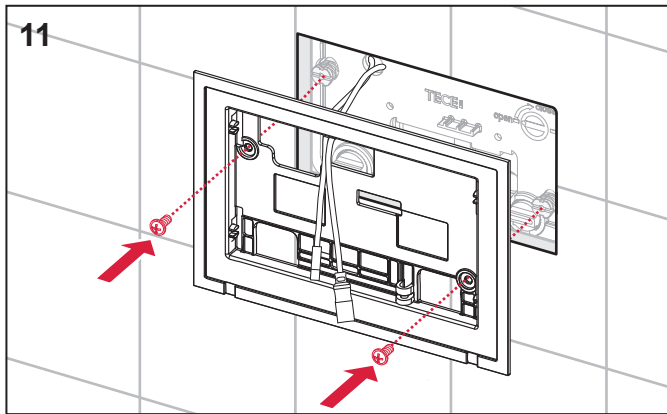

TECElux Mini

TECElux Mini

TECElux Mini

TECElux Mini

- (DE) Optional programmierbar mit Fernbedienung
- (GB) Optionally programmable with remote control
- (FR) Programmable optionnellement avec la télécommande
- (IT) Opzione per programmazione con telecomando
- (ES) Opcionalmente programable con control remoto
- (PL) Opcjonalnie możliwość programowania pilotem
- (RU) ОПЦИОНАЛЬНО ПРОГРАММИРУЕТСЯ С ПУЛЬТОМ УПРАВЛЕНИЯ