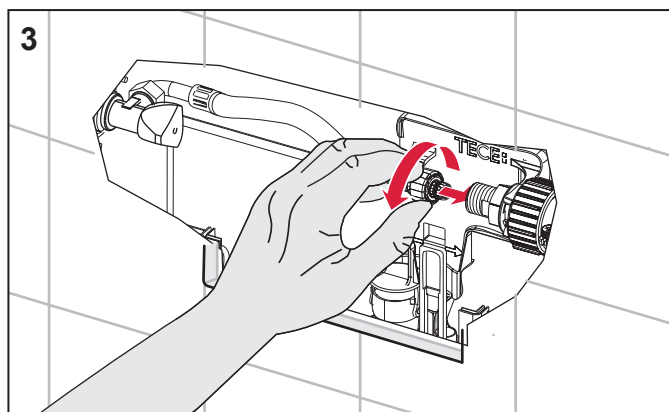

TECElux Mini

TECElux Mini

TECElux Mini

TECElux Mini

- (DE) Optional programmierbar mit Fernbedienung
- (GB) Optionally programmable with remote control
- (FR) Programmable optionnellement avec la télécommande
- (IT) Opzione per programmazione con telecomando
- (ES) Opcionalmente programable con control remoto
- (PL) Opcjonalnie możliwość programowania pilotem
- (RU) ОПЦИОНАЛЬНО ПРОГРАММИРУЕТСЯ С ПУЛЬТОМ УПРАВЛЕНИЯ