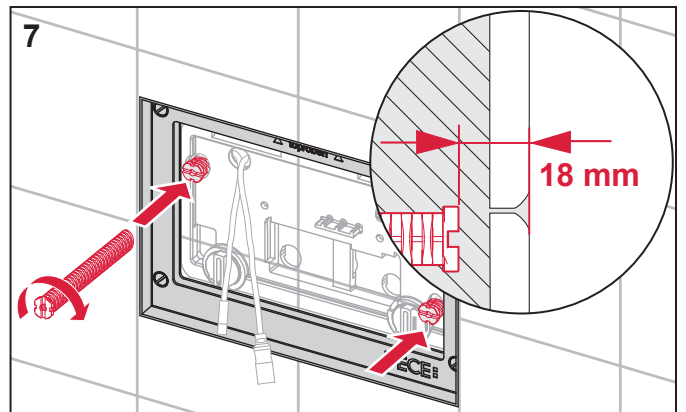

9 240 971

100 V – 240 V (AC)
50 – 60 HZ
1,67 A
12 V DC

www.tece.de/entsorgung.info

TECE GmbH
Hollefeldstrasse 57
D - 48282 Emsdetten
0049 (0)2572 9280
info@tece.de
www.tece.de

SP430.093.00.b

TECE

- (DE) Optional programmierbar mit Fernbedienung
- (GB) Optionally programmable with remote control
- (FR) Programmable optionnellement avec la télécommande
- (IT) Opzione per programmazione con telecomando
- (ES) Opcionalmente programable con control remoto
- (PL) Opcjonalnie możliwość programowania pilotem
- (RU) ОПЦИОНАЛЬНО ПРОГРАММИРУЕТСЯ С ПУЛЬТОМ УПРАВЛЕНИЯ