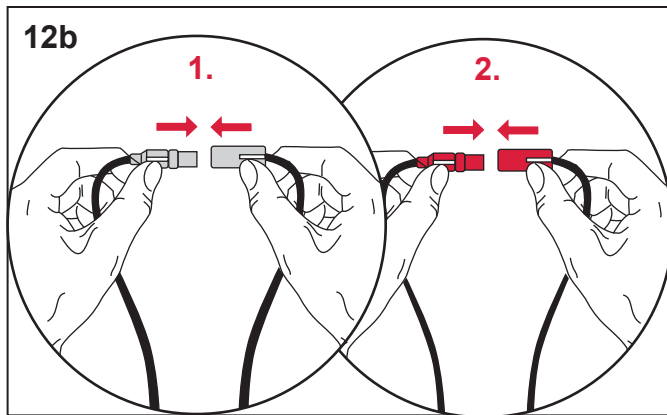

TECElux Mini

TECElux Mini

TECElux Mini

TECElux Mini

- (DE) Optional programmierbar mit Fernbedienung
- (GB) Optionally programmable with remote control
- (FR) Programmable optionnellement avec la télécommande
- (IT) Opzione per programmazione con telecomando
- (ES) Opcionalmente programable con control remoto
- (PL) Opcjonalnie możliwość programowania pilotem
- (RU) ОПЦИОНАЛЬНО ПРОГРАММИРУЕТСЯ С ПУЛЬТОМ УПРАВЛЕНИЯ