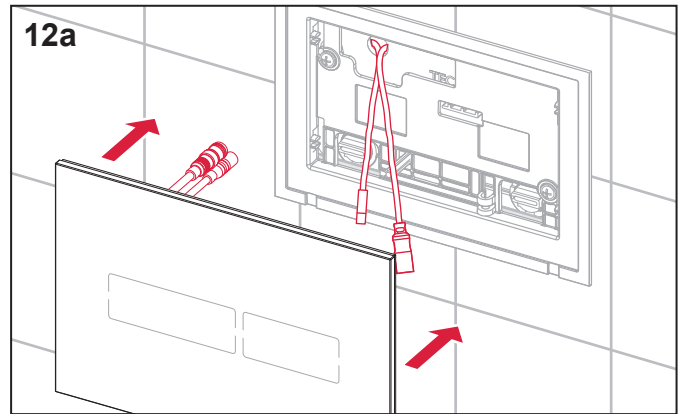

TECElux Mini

TECElux Mini

TECElux Mini

TECElux Mini

- (DE) Optional programmierbar mit Fernbedienung
- (GB) Optionally programmable with remote control
- (FR) Programmable optionnellement avec la télécommande
- (IT) Opzione per programmazione con telecomando
- (ES) Opcionalmente programable con control remoto
- (PL) Opcjonalnie możliwość programowania pilotem
- (RU) ОПЦИОНАЛЬНО ПРОГРАММИРУЕТСЯ С ПУЛЬТОМ УПРАВЛЕНИЯ