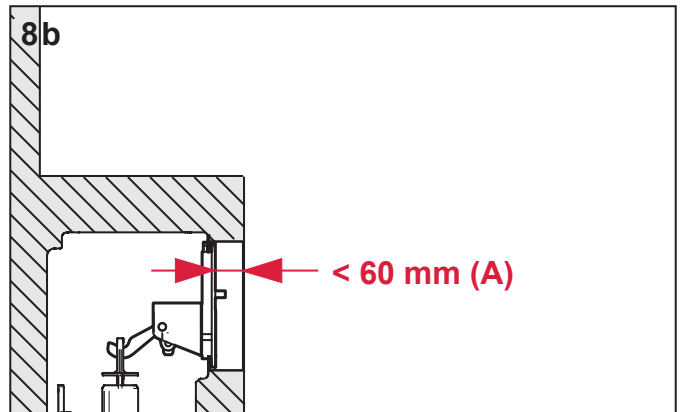

9 240 971

100 V – 240 V (AC)
50 – 60 HZ
1,67 A
12 V DC

www.tece.de/entsorgung.info

TECE GmbH
Hollefeldstrasse 57
D - 48282 Emsdetten
0049 (0)2572 9280
info@tece.de
www.tece.de

SP430.093.00.b

TECE

- (DE) Optional programmierbar mit Fernbedienung
- (GB) Optionally programmable with remote control
- (FR) Programmable optionnellement avec la télécommande
- (IT) Opzione per programmazione con telecomando
- (ES) Opcionalmente programable con control remoto
- (PL) Opcjonalnie możliwość programowania pilotem
- (RU) ОПЦИОНАЛЬНО ПРОГРАММИРУЕТСЯ С ПУЛЬТОМ УПРАВЛЕНИЯ