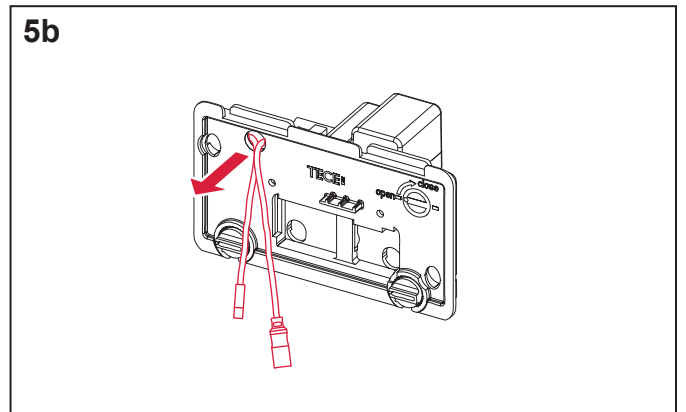

9 240 971

100 V – 240 V (AC)
50 – 60 HZ
1,67 A
12 V DC

www.tece.de/entsorgung.info

TECE GmbH
Hollefeldstrasse 57
D - 48282 Emsdetten
0049 (0)2572 9280
info@tece.de
www.tece.de

SP430.093.00.b

TECE

- (DE) Optional programmierbar mit Fernbedienung
- (GB) Optionally programmable with remote control
- (FR) Programmable optionnellement avec la télécommande
- (IT) Opzione per programmazione con telecomando
- (ES) Opcionalmente programable con control remoto
- (PL) Opcjonalnie możliwość programowania pilotem
- (RU) ОПЦИОНАЛЬНО ПРОГРАММИРУЕТСЯ С ПУЛЬТОМ УПРАВЛЕНИЯ