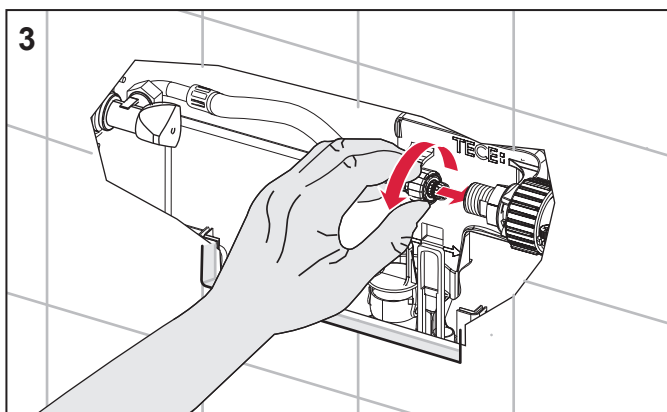

9 240 971

100 V – 240 V (AC)
50 – 60 HZ
1,67 A
12 V DC

www.tece.de/entsorgung.info

TECE GmbH
Hollefeldstrasse 57
D - 48282 Emsdetten
0049 (0)2572 9280
info@tece.de
www.tece.de

SP430.093.00.b

TECE

- (DE) Optional programmierbar mit Fernbedienung
- (GB) Optionally programmable with remote control
- (FR) Programmable optionnellement avec la télécommande
- (IT) Opzione per programmazione con telecomando
- (ES) Opcionalmente programable con control remoto
- (PL) Opcjonalnie możliwość programowania pilotem
- (RU) ОПЦИОНАЛЬНО ПРОГРАММИРУЕТСЯ С ПУЛЬТОМ УПРАВЛЕНИЯ