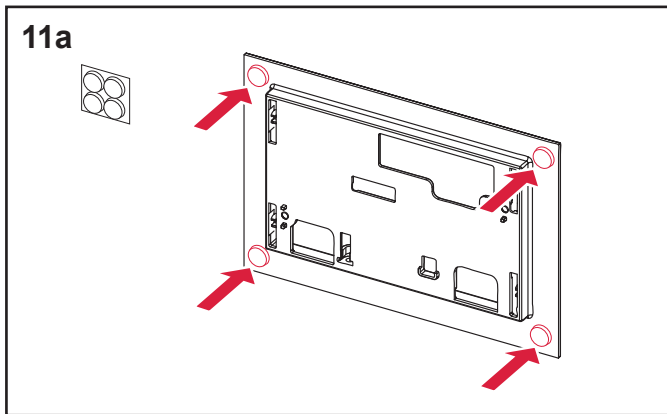

9 240 971

100 V – 240 V (AC)
50 – 60 HZ
1,67 A
12 V DC

www.tece.de/entsorgung.info

TECE GmbH
Hollefeldstrasse 57
D - 48282 Emsdetten
0049 (0)2572 9280
info@tece.de
www.tece.de

SP430.093.00.b

TECE

- (DE) Optional programmierbar mit Fernbedienung
- (GB) Optionally programmable with remote control
- (FR) Programmable optionnellement avec la télécommande
- (IT) Opzione per programmazione con telecomando
- (ES) Opcionalmente programable con control remoto
- (PL) Opcjonalnie możliwość programowania pilotem
- (RU) ОПЦИОНАЛЬНО ПРОГРАММИРУЕТСЯ С ПУЛЬТОМ УПРАВЛЕНИЯ