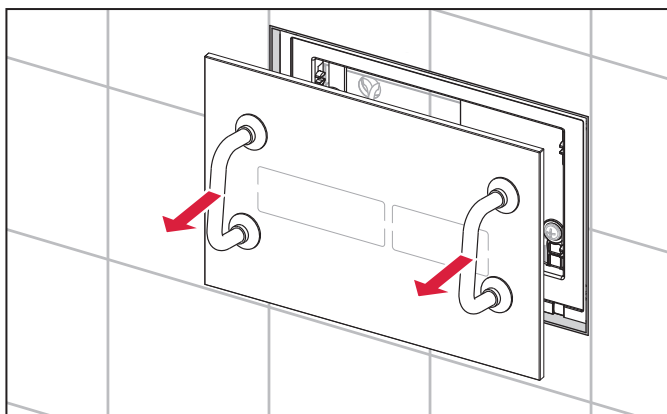

9 240 971

100 V – 240 V (AC)
50 – 60 HZ
1,67 A
12 V DC

www.tece.de/entsorgung.info

TECE GmbH
Hollefeldstrasse 57
D - 48282 Emsdetten
0049 (0)2572 9280
info@tece.de
www.tece.de

SP430.093.00.b

TECE

- (DE) Optional programmierbar mit Fernbedienung
- (GB) Optionally programmable with remote control
- (FR) Programmable optionnellement avec la télécommande
- (IT) Opzione per programmazione con telecomando
- (ES) Opcionalmente programable con control remoto
- (PL) Opcjonalnie możliwość programowania pilotem
- (RU) ОПЦИОНАЛЬНО ПРОГРАММИРУЕТСЯ С ПУЛЬТОМ УПРАВЛЕНИЯ