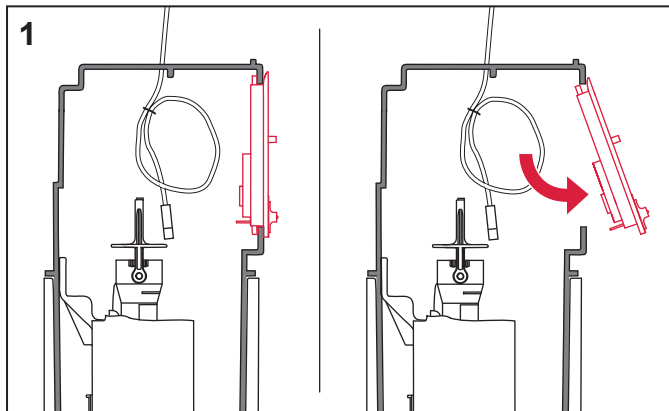

TECElux Mini