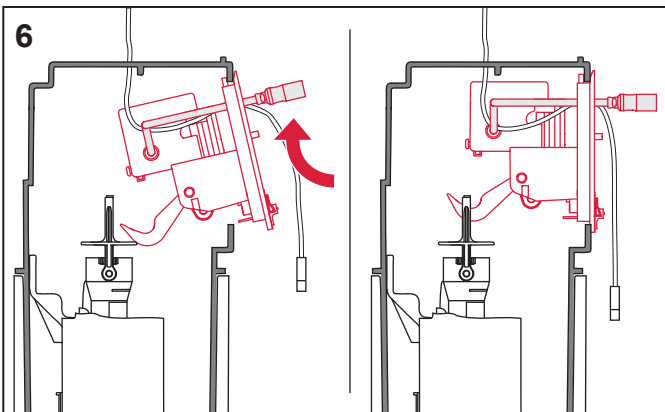

9 240 971

100 V – 240 V (AC)
50 – 60 HZ
1,67 A
12 V DC

www.tece.de/entsorgung.info

TECE GmbH
Hollefeldstrasse 57
D - 48282 Emsdetten
0049 (0)2572 9280
info@tece.de
www.tece.de

SP430.093.00.b

TECE

- (DE) Optional programmierbar mit Fernbedienung
- (GB) Optionally programmable with remote control
- (FR) Programmable optionnellement avec la télécommande
- (IT) Opzione per programmazione con telecomando
- (ES) Opcionalmente programable con control remoto
- (PL) Opcjonalnie możliwość programowania pilotem
- (RU) ОПЦИОНАЛЬНО ПРОГРАММИРУЕТСЯ С ПУЛЬТОМ УПРАВЛЕНИЯ