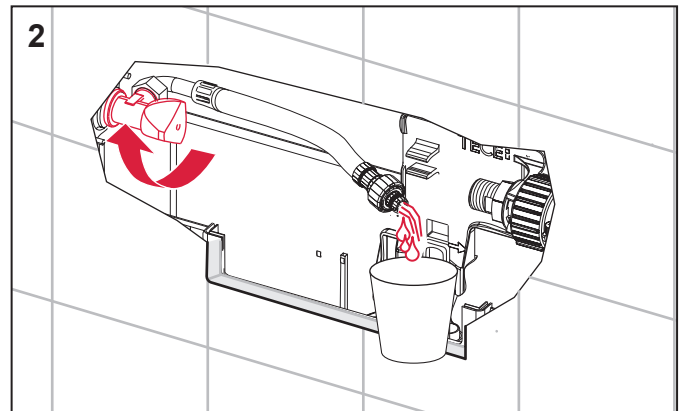

9 240 971

100 V – 240 V (AC)
50 – 60 HZ
1,67 A
12 V DC

www.tece.de/entsorgung.info

TECE GmbH
Hollefeldstrasse 57
D - 48282 Emsdetten
0049 (0)2572 9280
info@tece.de
www.tece.de

SP430.093.00.b

TECE

- (DE) Optional programmierbar mit Fernbedienung
- (GB) Optionally programmable with remote control
- (FR) Programmable optionnellement avec la télécommande
- (IT) Opzione per programmazione con telecomando
- (ES) Opcionalmente programable con control remoto
- (PL) Opcjonalnie możliwość programowania pilotem
- (RU) ОПЦИОНАЛЬНО ПРОГРАММИРУЕТСЯ С ПУЛЬТОМ УПРАВЛЕНИЯ