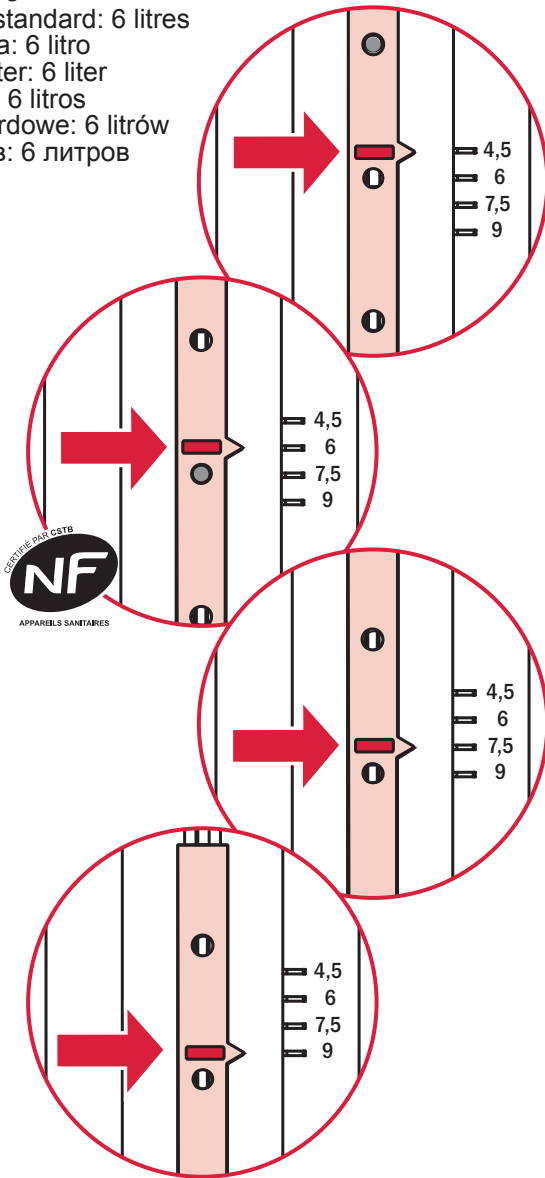

# TECEprofil – WC 1120 mm

PR230 281 00 a

# TECEprofil/TECEbox 980/1120 mm – Service A 2

9 820 223

Standardspülmenge: 6 Liter  
 Standard flush: 6 litre  
 Volume de chasse standard: 6 litres  
 Settaggio di fabbrica: 6 litro  
 Standaard spoelwater: 6 liter  
 Descarga estándar: 6 litros  
 Spłukiwanie standardowe: 6 litrów  
 Стандартный смыв: 6 литров

Restwasserhöhe bei 6 Liter > Restwasserhöhe bei 9 Liter  
 residual water height at 6 litre > residual water height at 9 litre  
 Volume résiduel pour 6 litres > Volume résiduel pour 9 litres

**TECE**

# TECEprofil/TECEbox 980/1120 mm – Service A 2

Spüldruck / Flushing pressure / Pression de chasse / Pressione di scario / Presión de descarga / ciśnienie spłukiwania / колец давление промывки:

	<b>100 %</b>	<b>110 %</b>	
Ø 36 mm			Ø 42 mm
blau / blue / bleu / blu / azul / niebieski / синий			rot / red / rouge / rosso / rojo / czerwony / красный