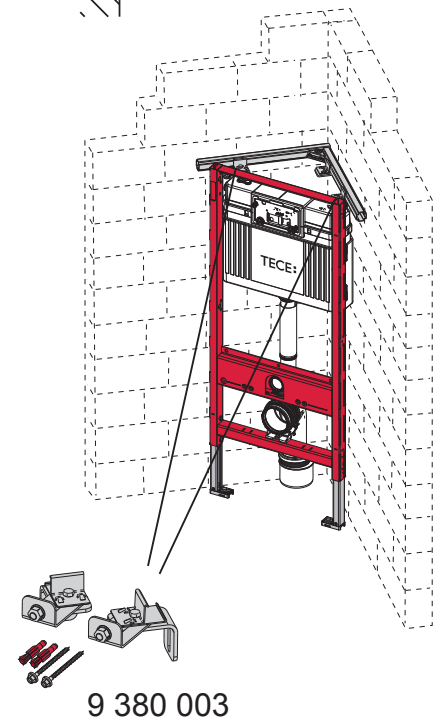

# TECEprofil – WC 1120 mm

**TECE** 

# TECEprofil – WC 1120 mm

# TECEprofil – WC 1120 mm

PR230 281 00 a