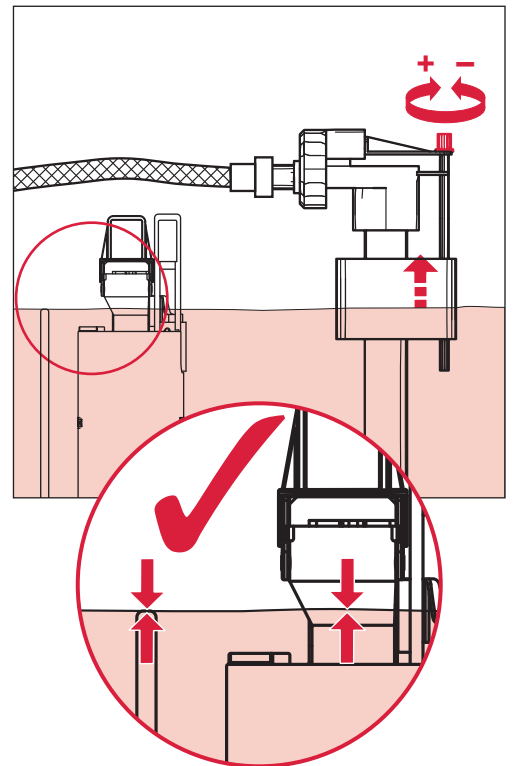

Standardspülmenge: 6 Liter
Standard flush: 6 litre
Volume de chasse standard: 6 litres
Settaggio di fabbrica: 6 litro
Standaard spoelwater: 6 liter
Descarga estándar: 6 litros
Spłukiwanie standardowe: 6 litrów
Стандартный смыв: 6 литров