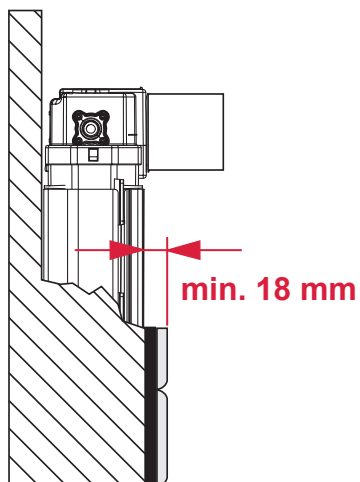

TECEprofil – WC 1120 mm

PR230 281 00 a