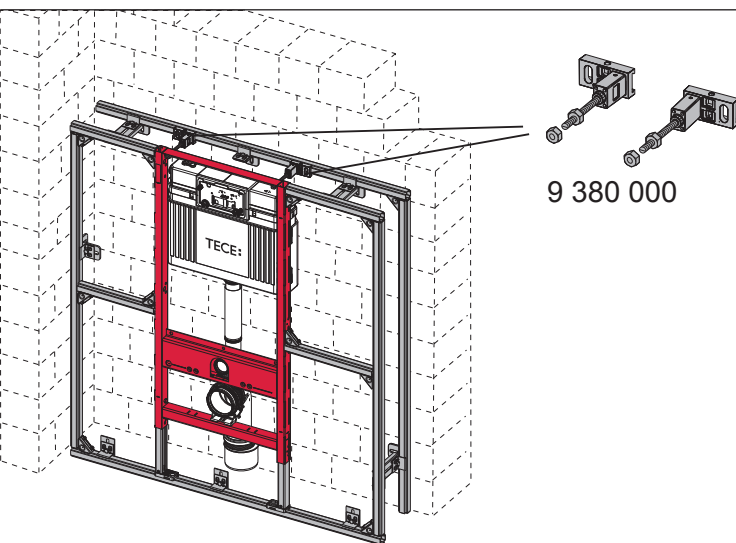

# TECEprofil – WC 1120 mm

**TECE** 

# TECEprofil – WC 1120 mm