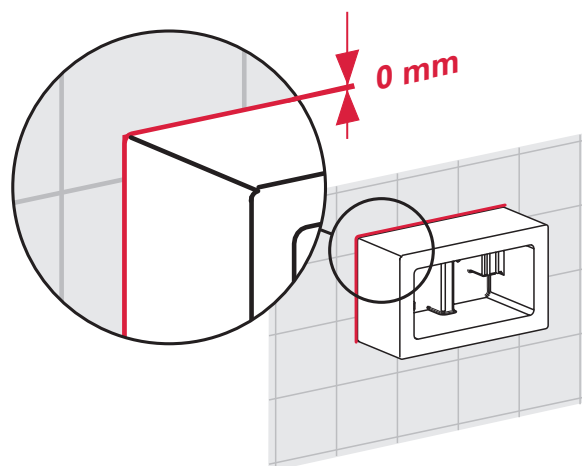

TECEprofil – WC 1120 mm

PR230 281 00 a