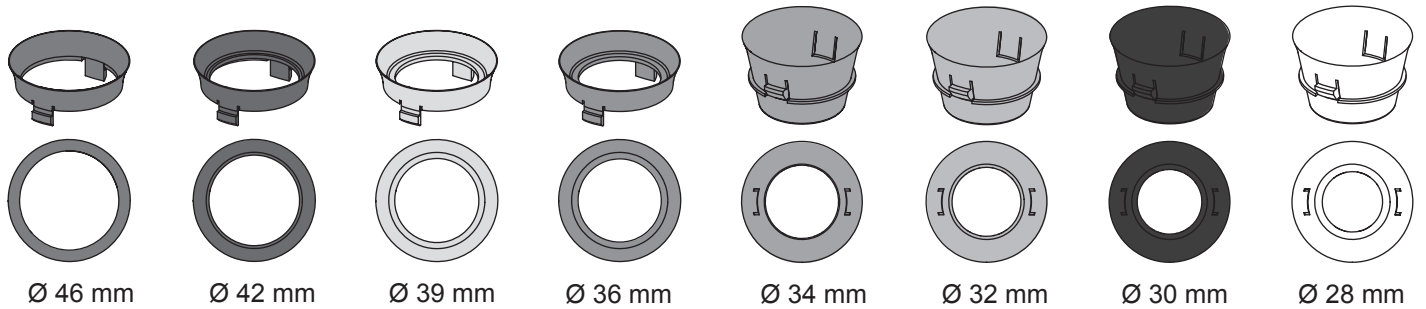

# TECEprofil/TECEbox 980/1120 mm – Service A 2

Spüldruck / Flushing pressure / Pression de chasse / Pressione di scario / Presión de descarga / ciśnienie spłukiwania / колец давление промывки:

	<b>100 %</b>	<b>110 %</b>	
Ø 36 mm			Ø 42 mm
blau / blue / bleu / blu / azul / niebieski / синий			rot / red / rouge / rosso / rojo / czerwony / красный

## 9820337 – Drosselset / Throttle set / Jeu de bague de réglage de débit / Set di riduzione pressione / Set de estrangulamiento / Zestaw dławika / Комплект ограничительных

Ø 46 mm    Ø 42 mm    Ø 39 mm    Ø 36 mm    Ø 34 mm    Ø 32 mm    Ø 30 mm    Ø 28 mm