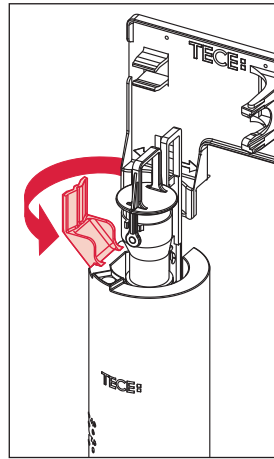

# TECEprofil – WC 1120 mm

PR230 281 00 a

# TECEprofil/TECEbox 980/1120 mm – Service A 2

9 820 223

Standardspülmenge: 6 Liter  
 Standard flush: 6 litre  
 Volume de chasse standard: 6 litres  
 Settaggio di fabbrica: 6 litro  
 Standaard spoelwater: 6 liter  
 Descarga estándar: 6 litros  
 Spłukiwanie standardowe: 6 litrów  
 Стандартный смыв: 6 литров