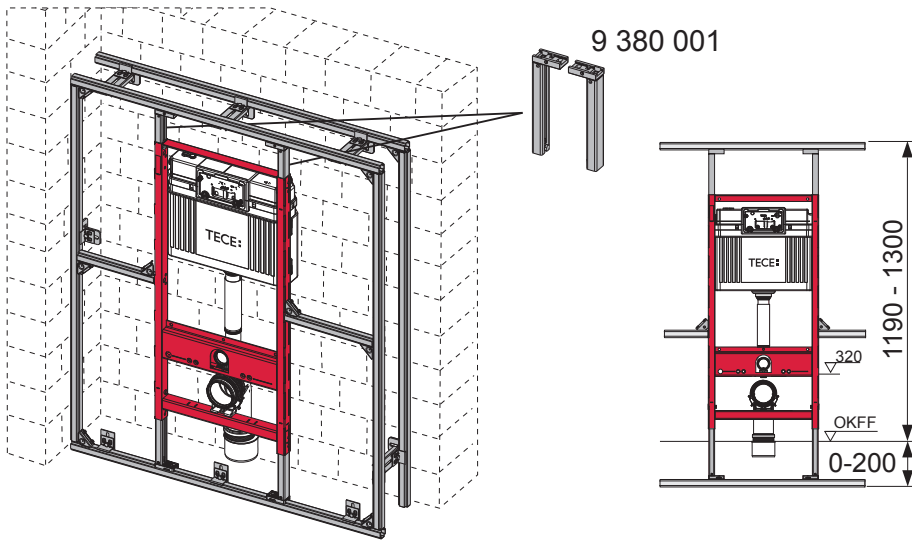

# TECEprofil – WC 1120 mm

**TECE** 

# TECEprofil – WC 1120 mm

# TECEprofil – WC 1120 mm

PR230 281 00 a