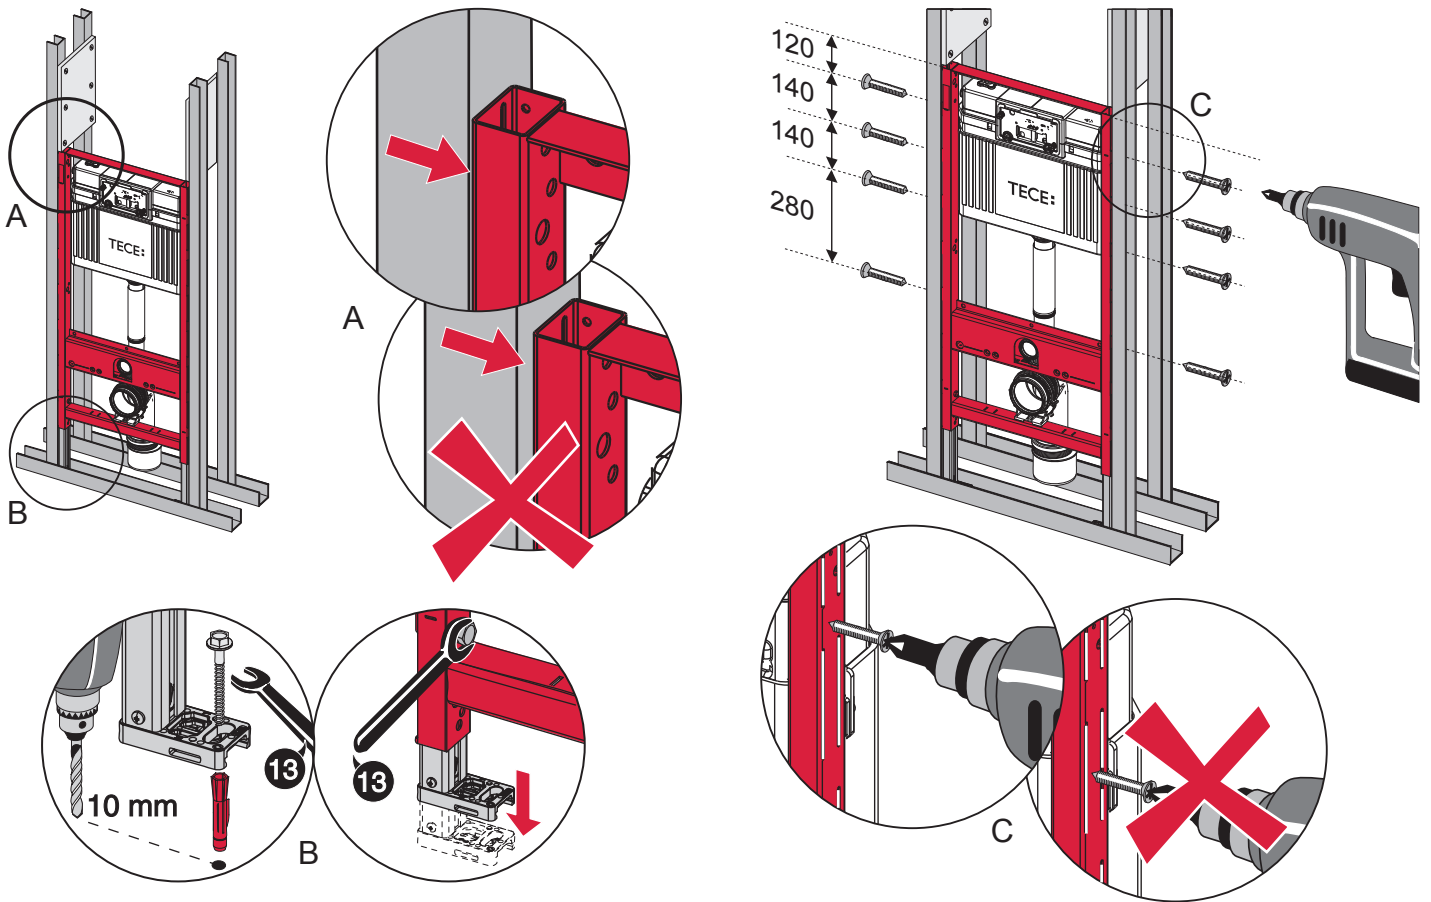

# TECEprofil – WC 1120 mm

**TECE** 

# TECEprofil – WC 1120 mm

# TECEprofil – WC 1120 mm

PR230 281 00 a