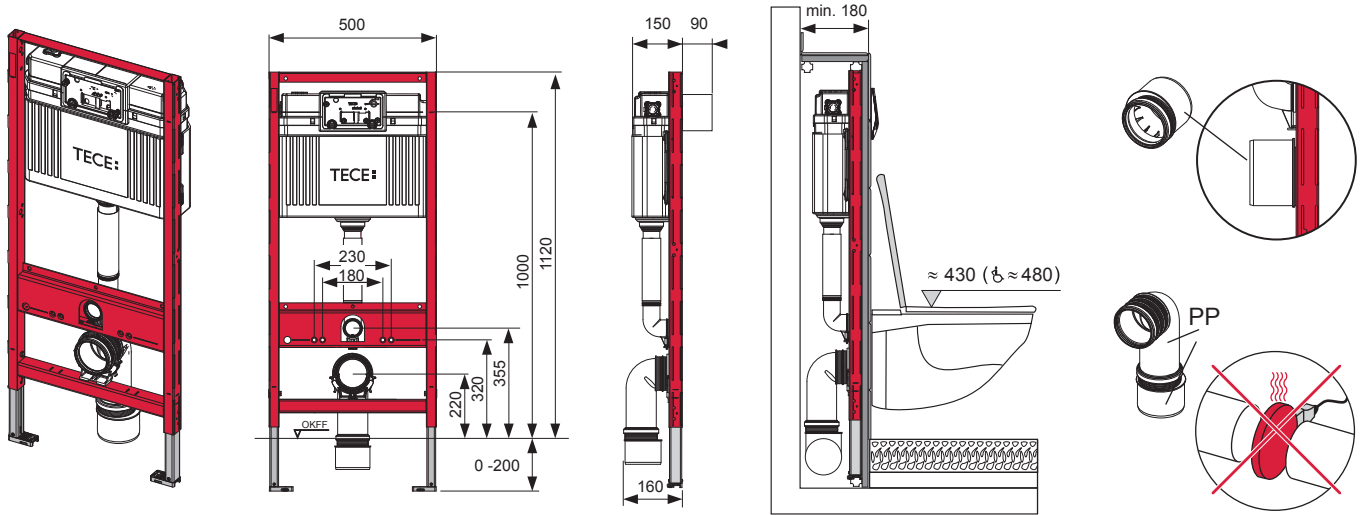

# TECEprofil – WC 1120 mm

**TECE** 

# TECEprofil – WC 1120 mm

# TECEprofil/TECEbox 980/1120 mm – Service A 2

9 820 223

Standardspülmenge: 6 Liter  
 Standard flush: 6 litre  
 Volume de chasse standard: 6 litres  
 Settaggio di fabbrica: 6 litro  
 Standaard spoelwater: 6 liter  
 Descarga estándar: 6 litros  
 Spłukiwanie standardowe: 6 litrów  
 Стандартный смыв: 6 литров