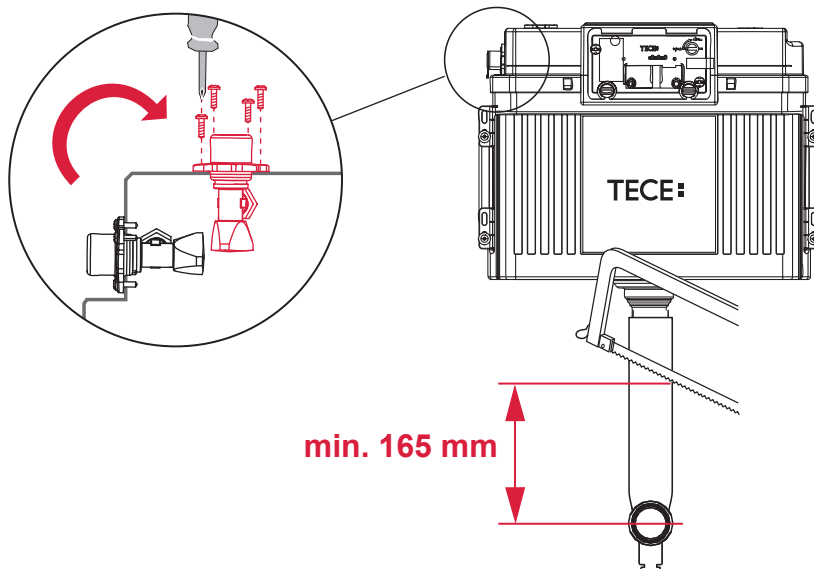

# TECEprofil – WC 1120 mm

**TECE** 

# TECEprofil – WC 1120 mm

# TECEprofil – WC 1120 mm

PR230 281 00 a