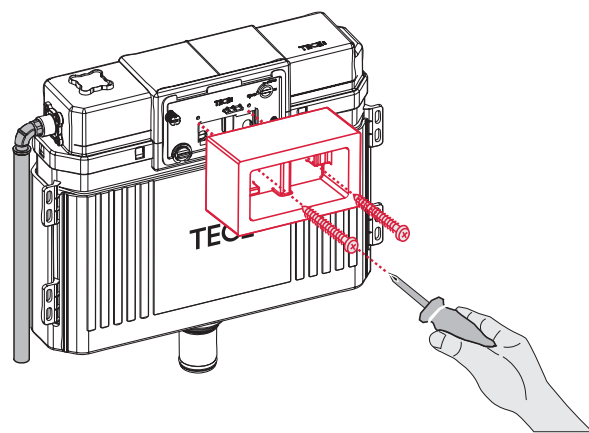

TECEprofil – WC 1120 mm

PR230 281 00 a