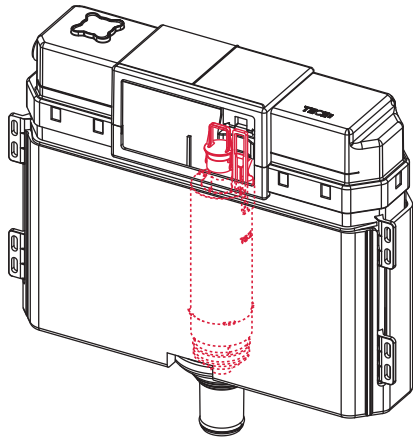

# TECEprofil/TECEbox 980/1120 mm – Service A 2

9 820 223

Standardspülmenge: 6 Liter  
 Standard flush: 6 litre  
 Volume de chasse standard: 6 litres  
 Settaggio di fabbrica: 6 litro  
 Standaard spoelwater: 6 liter  
 Descarga estándar: 6 litros  
 Spłukiwanie standardowe: 6 litrów  
 Стандартный смыв: 6 литров