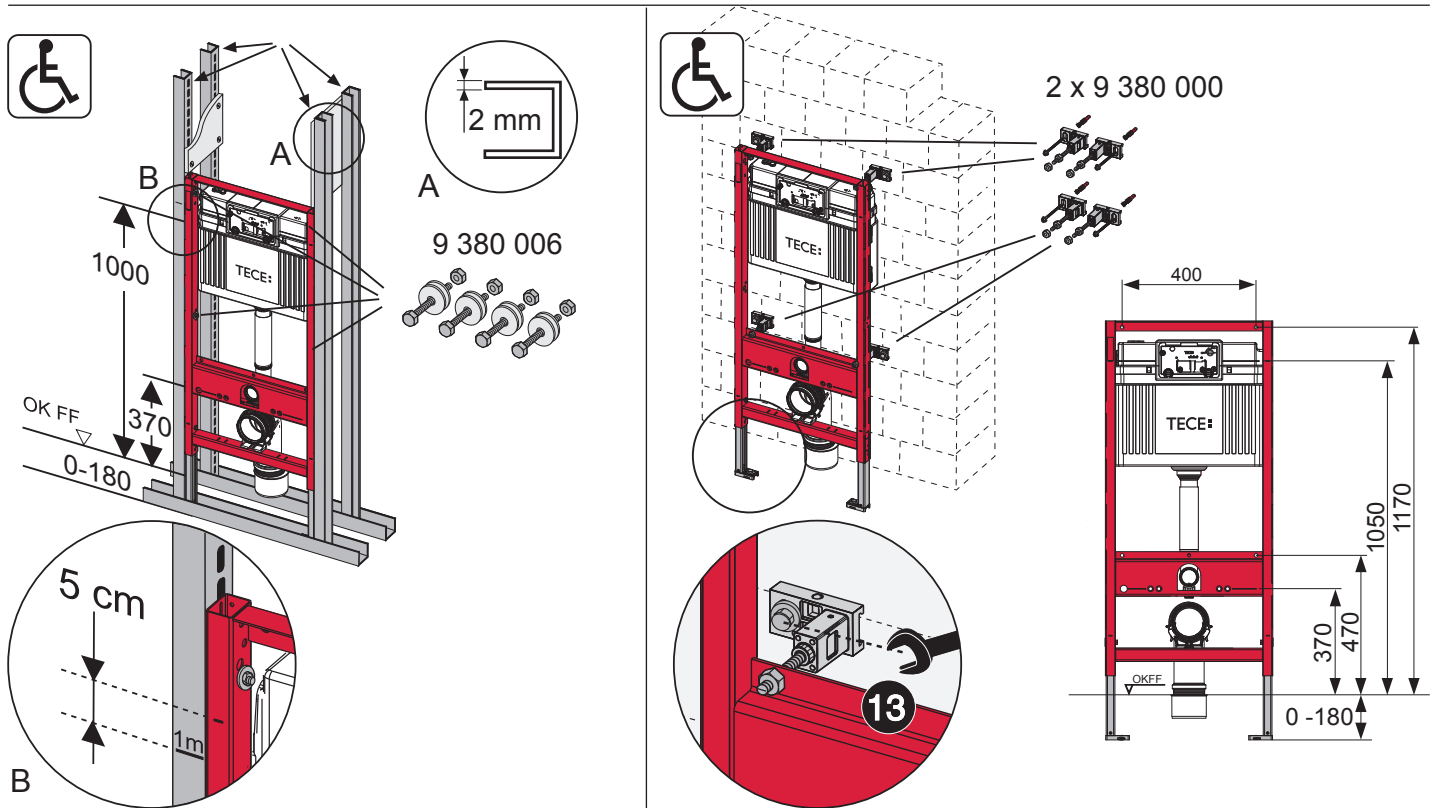

# TECEprofil – WC 1120 mm

**TECE** 

# TECEprofil – WC 1120 mm

# TECEprofil – WC 1120 mm

PR230 281 00 a