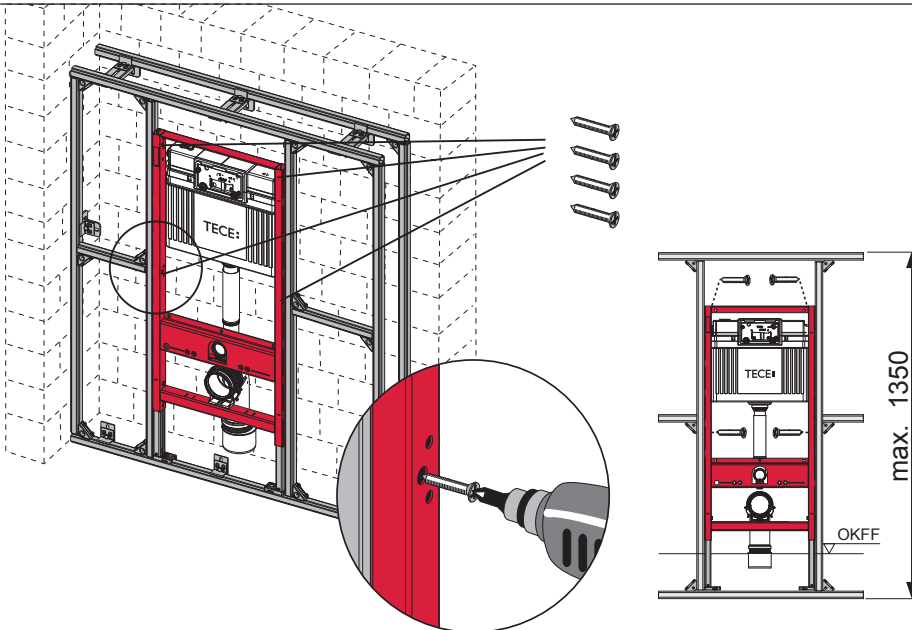

# TECEprofil – WC 1120 mm

**TECE** 

# TECEprofil – WC 1120 mm