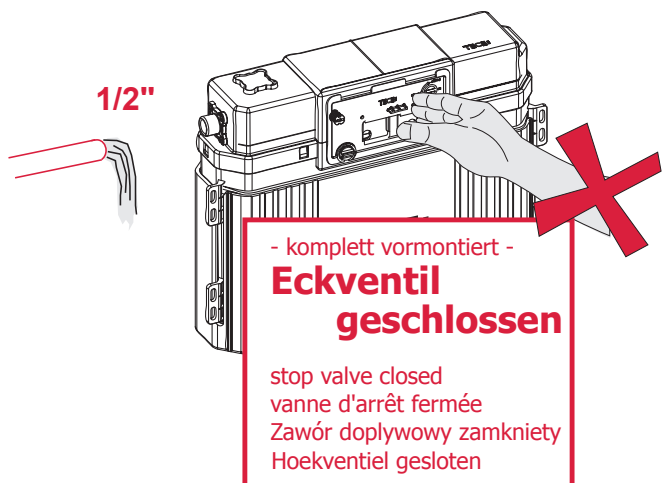

TECEprofil – WC 1120 mm

PR230 281 00 a