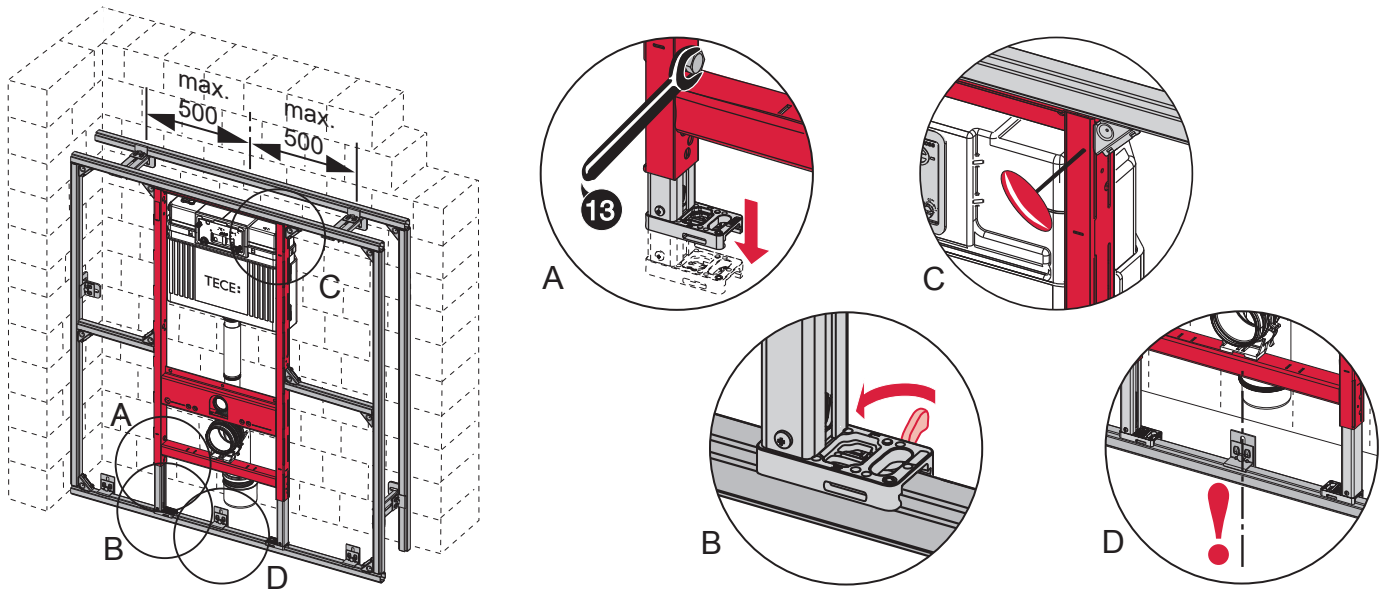

# TECEprofil – WC 1120 mm

**TECE** 

# TECEprofil – WC 1120 mm