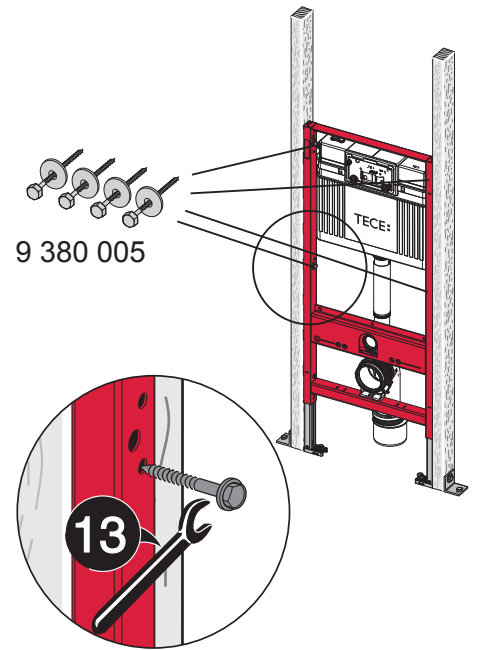

# TECEprofil – WC 1120 mm

**TECE** 

# TECEprofil – WC 1120 mm

# TECEprofil – WC 1120 mm

PR230 281 00 a