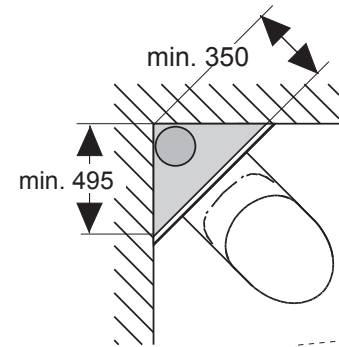

# TECEprofil – WC 1120 mm

**TECE** 

# TECEprofil – WC 1120 mm