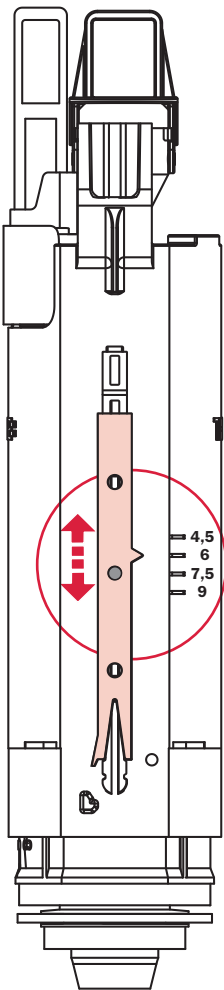

Standardspülmenge: 6 Liter
Standard flush: 6 litre
Volume de chasse standard: 6 litres
Settaggio di fabbrica: 6 litro
Standaard spoelwater: 6 liter
Descarga estándar: 6 litros
Spłukiwanie standardowe: 6 litrów
Стандартный смыв: 6 литров