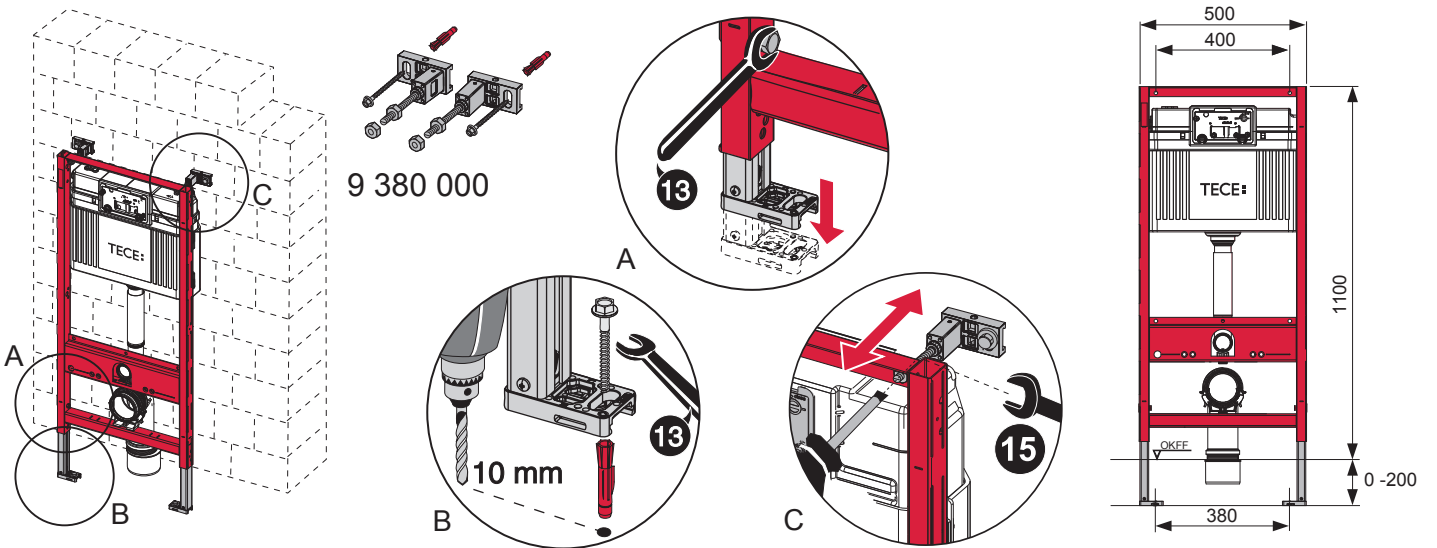

# TECEprofil – WC 1120 mm

**TECE** 

# TECEprofil – WC 1120 mm

# TECEprofil/TECEbox 980/1120 mm – Service A 2

9 820 223

Standardspülmenge: 6 Liter  
 Standard flush: 6 litre  
 Volume de chasse standard: 6 litres  
 Settaggio di fabbrica: 6 litro  
 Standaard spoelwater: 6 liter  
 Descarga estándar: 6 litros  
 Spłukiwanie standardowe: 6 litrów  
 Стандартный смыв: 6 литров