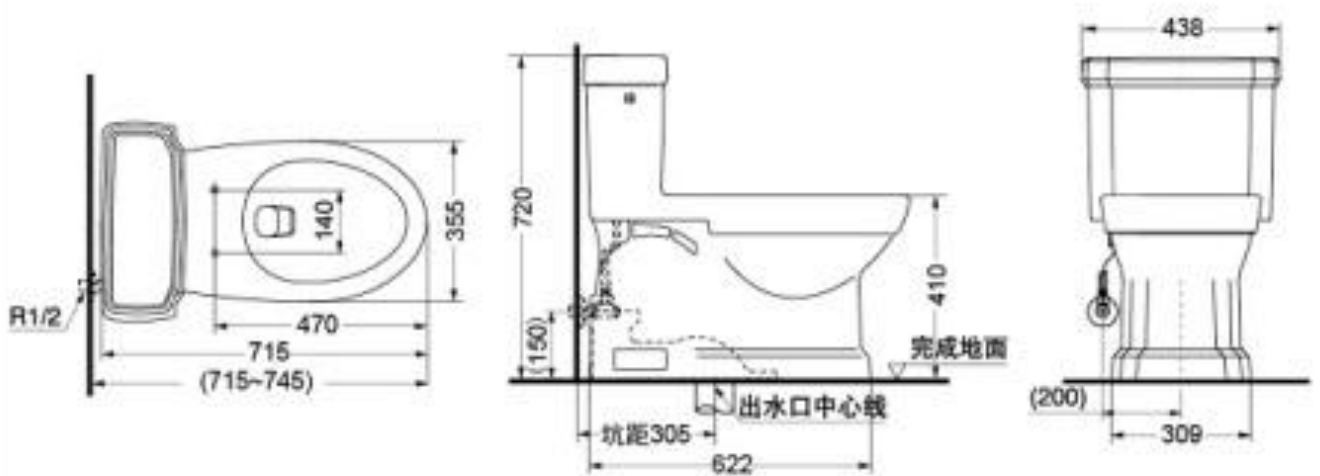

## GUINEVERE

格纳薇系列

**Model:**

CW974B

**Product Name:**

Elongated one-piece toilet

**Size:**

w:715×d:438×h:720(mm)

**Flush Volum:**

4.8L

**Flush Type:**

Tornado Flush

**Toilet Rough-in:**

305mm

## CW974B 连体坐便器（格纳薇系列）

( ) 建议安装尺寸

\*TOTO公司保留对其产品规格和尺寸更改的权利。届时，恕不另行通知。